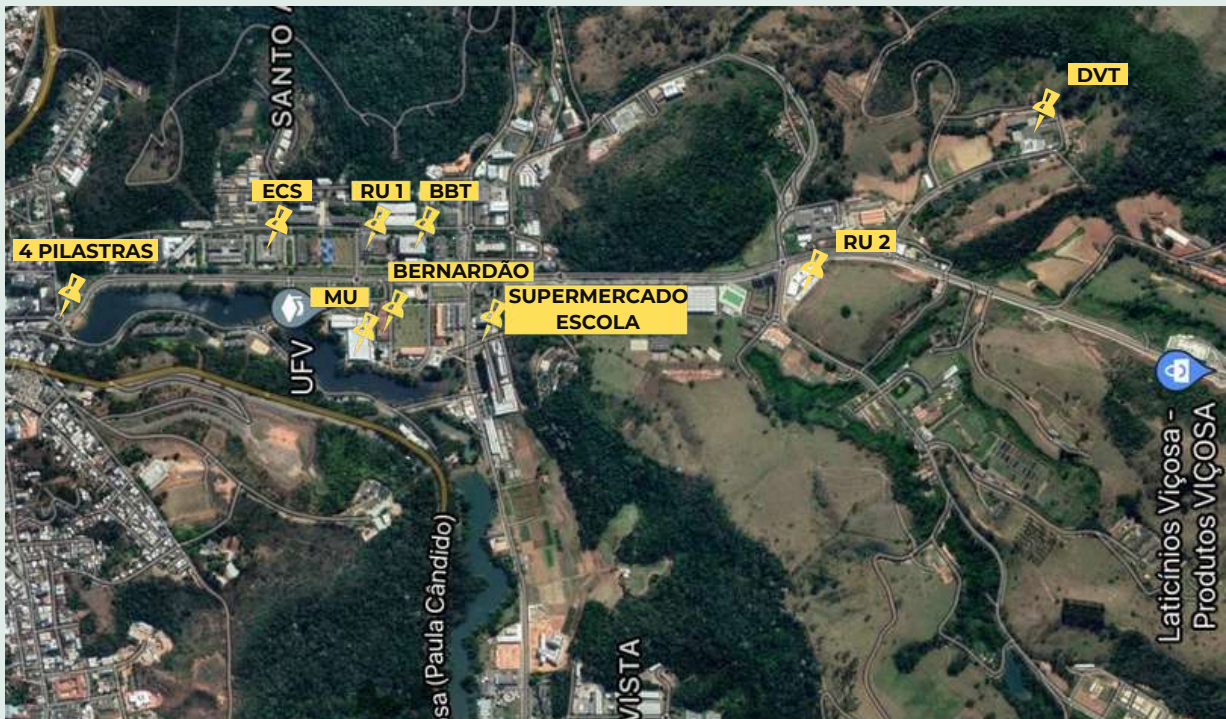

CAMVET

Centro Acadêmico de
Medicina Veterinária
UFV

MAPA DA UFRV

Universidade Federal de Viçosa

Vista Parcial do Campus de Viçosa

CAMVET

Centro Acadêmico de
Medicina Veterinária
UFV

APRESENTAÇÃO MACRO DA UFV

PONTO DE CARONA

É o lugar onde os alunos pegam carona com os carros que passam para “subir” a reta. Para aquela aula de manhã às 08:00 essa carona é muito bem vinda, porém se estiver atrasado não conte com a certeza de que irá conseguir.